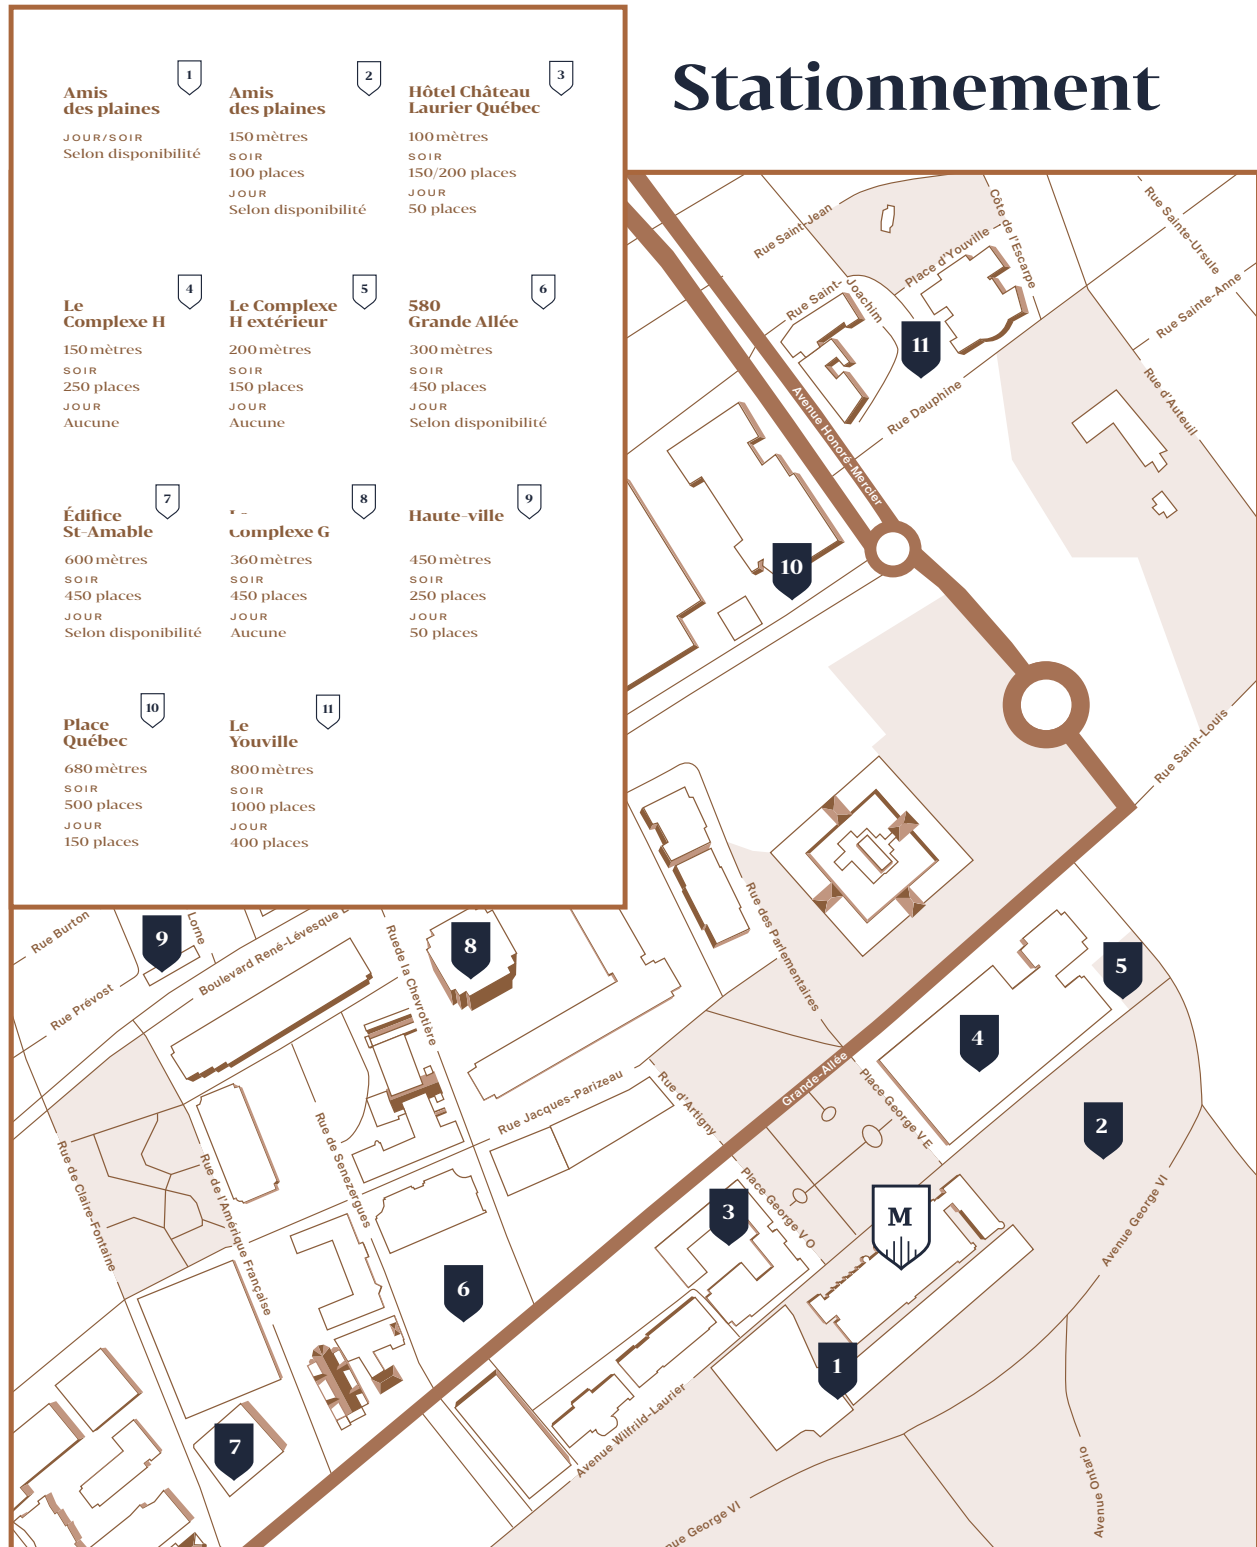

# Stationnement

PLUS DE 1 000 ESPACES DE STATIONNEMENT DISPONIBLES  
DANS UN RAYON DE 300 MÈTRES.

MANÈGE  
MILITAIRE  
VOLTIGEURS  
DE QUÉBEC